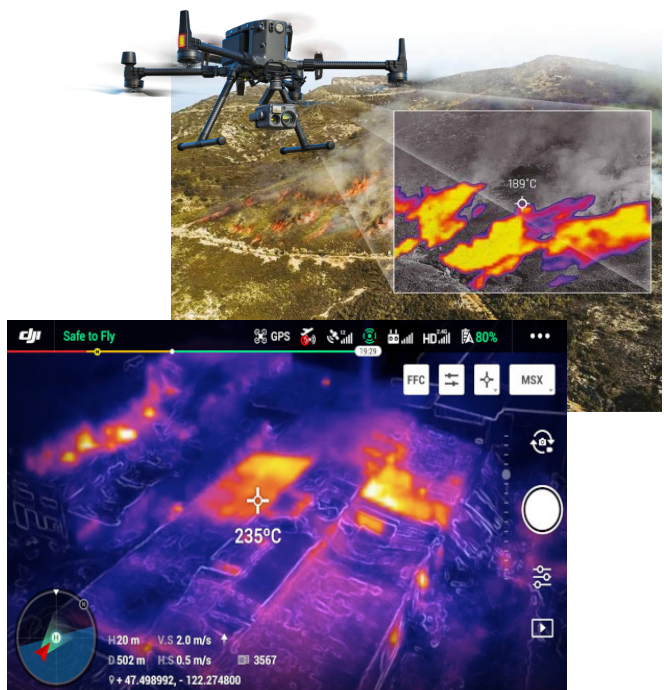

*Matrice 300 RTK

Todo lo que tenga masa emite radiación infrarroja que se puede capturar con su cámara térmica.

Una vez localizado el objetivo en la vista de la cámara o del mapa, los algoritmos avanzados de fusión de sensores calculan inmediatamente sus coordenadas.

Su función de **Seguimiento inteligente (Smart Track)**, permite detectar y seguir a un objetivo en movimiento incluso a grandes distancias y comunicar su ubicación en tiempo real.

*Localización de personas con cámara térmica

PREVENCIÓN Y CONTROL DE INCENDIOS

El uso de drones permiten realizar vuelos perimetrales y enviar información térmica georreferenciada en tiempo real sobre el estado de las diferentes zonas de riesgo.

Las potentes cámaras térmicas instaladas en nuestros equipos son de gran valor como sistemas de apoyo a los bomberos y equipos de rescate en la realización de lecturas térmicas y alerta ante el riesgo de colapso de estructuras en incendios.

¿POR QUÉ ES IMPORTANTE INCORPORAR DRONES PARA LA ASISTENCIA DE EMERGENCIAS?

- Capacidad de adaptación a las distintas situaciones de emergencia
- Acceso a zonas remotas para búsqueda y rescate de personas.
- Mayor visibilidad durante la noche gracias a nuestra cámara térmica
- En comparación con los vehículos terrestres, los drones pueden llegar a una ubicación mucho más rápido; incluso llegar a lugares inaccesibles.
- Localización a través de sensores IR y RGB.
- Monitoreo en tiempo real de toda la operativa, dando apoyo sobre el terreno a los servicios de emergencias.
- Posibilidad de vídeo en directo
- Alta precisión en todas las emergencias.